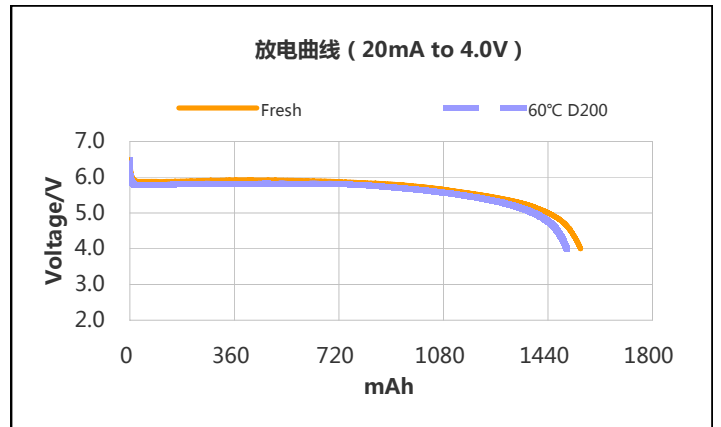

标称电压	6.0V	
最大尺寸	长度	35.0mm
	宽度	19.5mm
	高度	36.0mm
参考重量	38.0g	
平均额定容量	1600mAh	
标准放电电流	1mA	
终止电压	4.0V	
最大连续放电电流	1000mA	
最大脉冲放电电流	3000mA	
工作温度	- 40℃ ~ + 70℃*	

* 电池工作温度如超出-20℃~+60℃的范围，请咨询惠德瑞锂电科技股份有限公司。

警告标识:

- 不要充电、拆卸、加热至100℃以上或焚烧。
- 不要混用电池。
- 不要让电池短路。