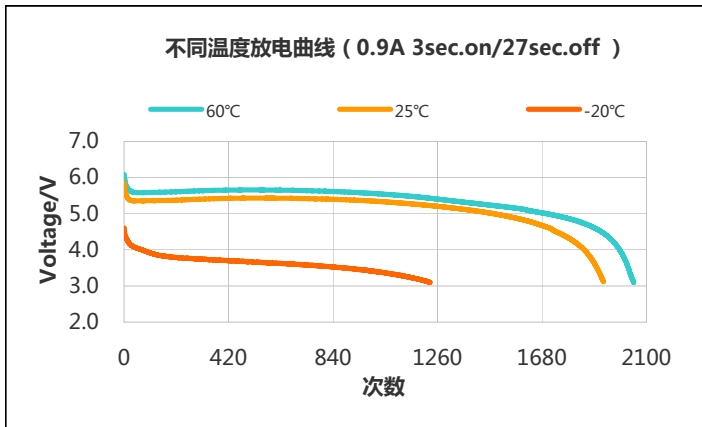

标称电压	6.0V	
最大尺寸	长度	35.0mm
	宽度	19.5mm
	高度	36.0mm
参考重量	38.0g	
平均额定容量	1600mAh	
标准放电电流	1mA	
终止电压	4.0V	
最大连续放电电流	1000mA	
最大脉冲放电电流	3000mA	
工作温度	- 40℃ ~ + 70℃*	

* 电池工作温度如超出-20℃~+60℃的范围，请咨询惠德瑞锂电科技股份有限公司。

警告标识:

- 不要充电、拆卸、加热至100℃以上或焚烧。
- 不要混用电池。
- 不要让电池短路。