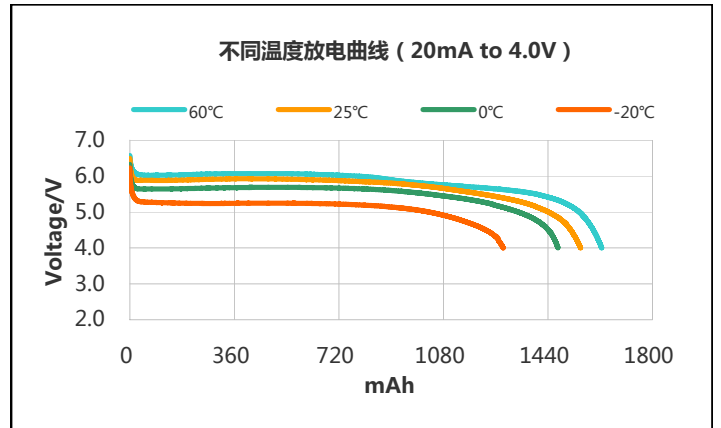

标称电压	6.0V	
最大尺寸	长度	35.0mm
	宽度	19.5mm
	高度	36.0mm
参考重量	38.0g	
平均额定容量	1600mAh	
标准放电电流	1mA	
终止电压	4.0V	
最大连续放电电流	1000mA	
最大脉冲放电电流	3000mA	
工作温度	- 40℃ ~ + 70℃*	

* 电池工作温度如超出-20℃~+60℃的范围，请咨询惠德瑞锂电科技股份有限公司。

警告标识:

- 不要充电、拆卸、加热至100℃以上或焚烧。
- 不要混用电池。
- 不要让电池短路。