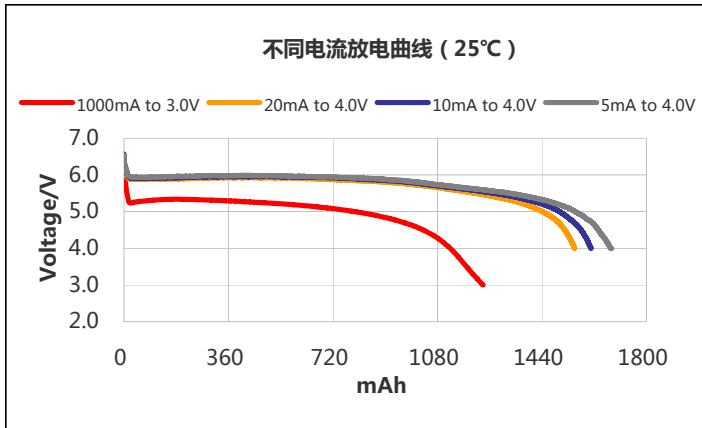

标称电压	6.0V	
最大尺寸	长度	35.0mm
	宽度	19.5mm
	高度	36.0mm
参考重量	38.0g	
平均额定容量	1600mAh	
标准放电电流	1mA	
终止电压	4.0V	
最大连续放电电流	1000mA	
最大脉冲放电电流	3000mA	
工作温度	- 40℃ ~ + 70℃*	

* 电池工作温度如超出-20℃~+60℃的范围，请咨询惠德瑞锂电科技股份有限公司。

警告标识:

- 不要充电、拆卸、加热至100℃以上或焚烧。
- 不要混用电池。
- 不要让电池短路。