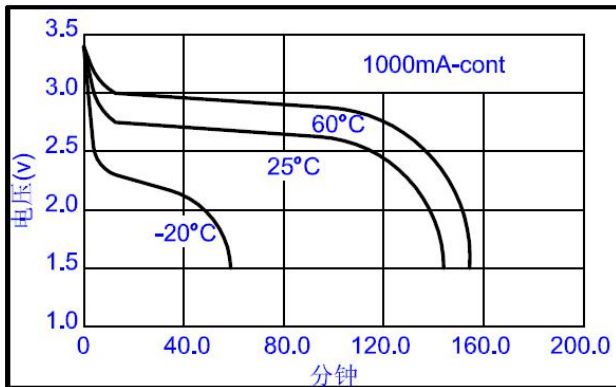

### 规格书

标称电压	3.0V	
最大尺寸	长度	29.0mm
	宽度	14.5mm
	高度	52.2mm
参考重量	35.0g	
平均额定容量	3200mAh	
标准放电电流	20mA	
终止电压	2.0V	
最大连续放电电流	1500mA	
最大脉冲放电电流	3500mA	
工作温度	-40~+70*°C	

恒流放电曲线

恒流放电曲线

脉冲放电曲线

恒流放电曲线

\* 电池工作如超过-20°C~+60°C的范围, 请咨询惠德瑞锂电科技股份有限公司。