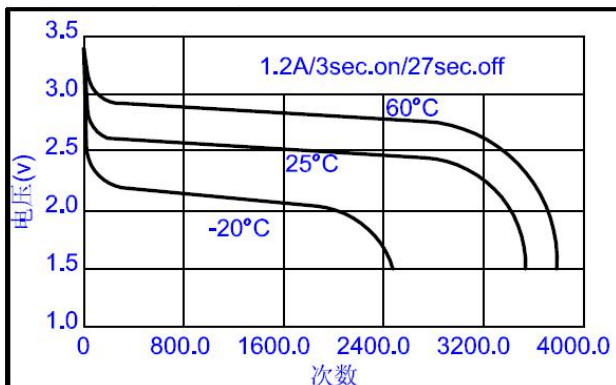

### 规格书

标称电压	3.0V	
最大尺寸	长度	29.0mm
	宽度	14.5mm
	高度	52.2mm
参考重量	35.0g	
平均额定容量	3200mAh	
标准放电电流	20mA	
终止电压	2.0V	
最大连续放电电流	1500mA	
最大脉冲放电电流	3500mA	
工作温度	-40~+70*°C	

恒流放电曲线

恒流放电曲线

脉冲放电曲线

恒流放电曲线

\* 电池工作如超过-20°C~+60°C的范围, 请咨询惠德瑞锂电科技股份有限公司。