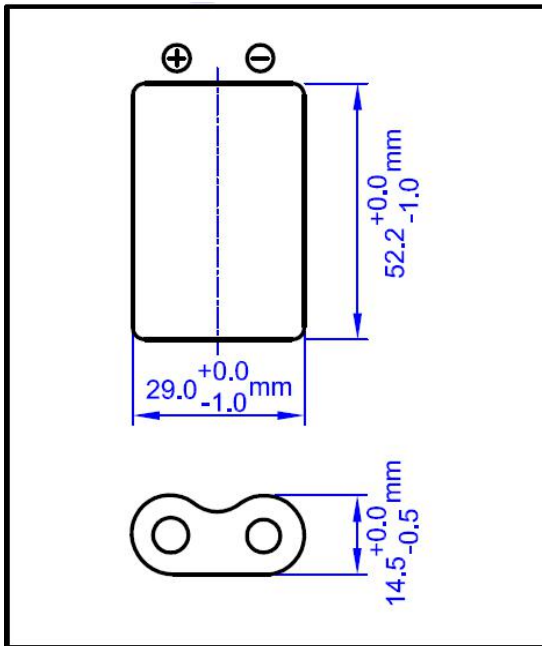

### 规格书

标称电压	3.0V	
最大尺寸	长度	29.0mm
	宽度	14.5mm
	高度	52.2mm
参考重量	35.0g	
平均额定容量	3200mAh	
标准放电电流	20mA	
终止电压	2.0V	
最大连续放电电流	1500mA	
最大脉冲放电电流	3500mA	
工作温度	-40~+70*°C	

恒流放电曲线

恒流放电曲线

脉冲放电曲线

恒流放电曲线

\* 电池工作如超过-20°C~+60°C的范围, 请咨询惠德瑞锂电科技股份有限公司。