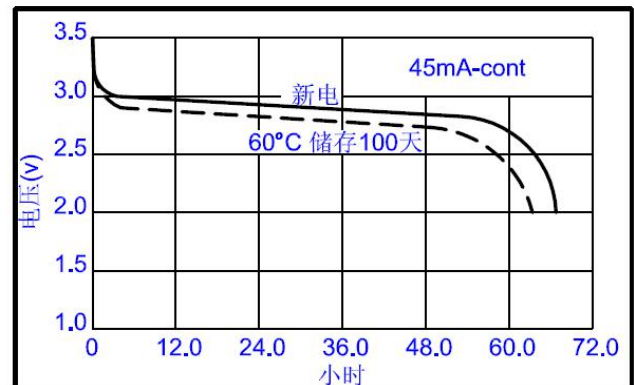

### 规格书

标称电压	3.0V	
最大尺寸	长度	29.0mm
	宽度	14.5mm
	高度	52.2mm
参考重量	35.0g	
平均额定容量	3200mAh	
标准放电电流	20mA	
终止电压	2.0V	
最大连续放电电流	1500mA	
最大脉冲放电电流	3500mA	
工作温度	-40~+70*°C	

恒流放电曲线

恒流放电曲线

脉冲放电曲线

恒流放电曲线

\* 电池工作如超过-20°C~+60°C的范围, 请咨询惠德瑞锂电科技股份有限公司。