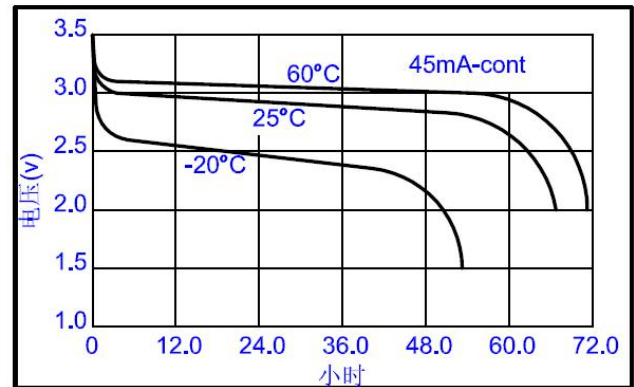

### 规格书

标称电压	3.0V	
最大尺寸	长度	29.0mm
	宽度	14.5mm
	高度	52.2mm
参考重量	35.0g	
平均额定容量	3200mAh	
标准放电电流	20mA	
终止电压	2.0V	
最大连续放电电流	1500mA	
最大脉冲放电电流	3500mA	
工作温度	-40~+70*°C	

恒流放电曲线

恒流放电曲线

脉冲放电曲线

恒流放电曲线

\* 电池工作如超过-20°C~+60°C的范围, 请咨询惠德瑞锂电科技股份有限公司。